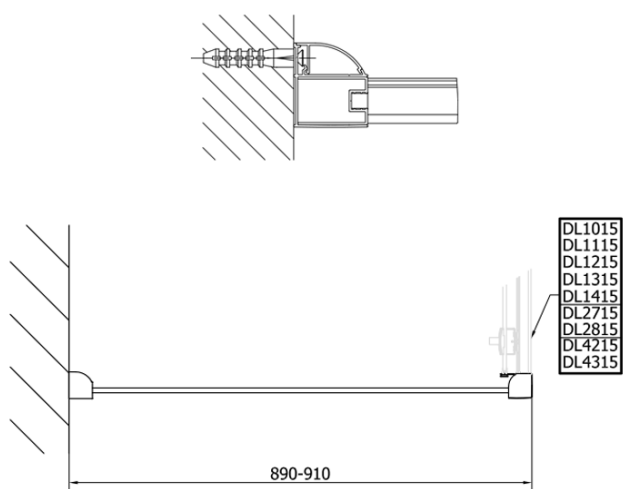

Produktový list

Objednací kód: **DL2815DL3415**

**Lucis Line čtvercový sprchový kout 900x900mm L/P
varianta**

DL3415L

DL3415R

- DL1015
- DL1115
- DL1215
- DL1315
- DL1415
- DL2715
- DL2815
- DL4215
- DL4315

DL2815L

DL2815R