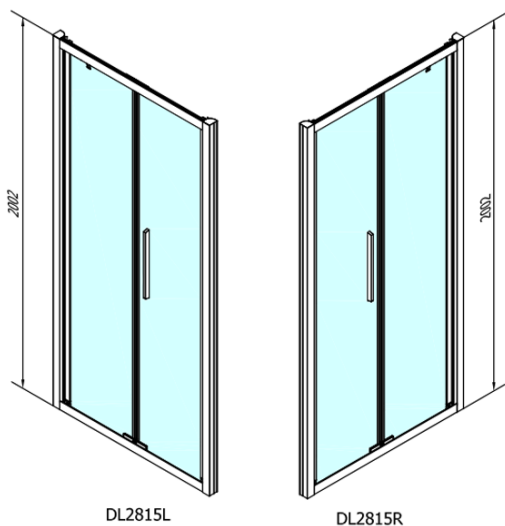

Produktový list

Objednací kód: **DL2815DL3415**

**Lucis Line čtvercový sprchový kout 900x900mm L/P
varianta**

DL3415L

DL3415R

- DL1015
- DL1115
- DL1215
- DL1315
- DL1415
- DL2715
- DL2815
- DL4215
- DL4315